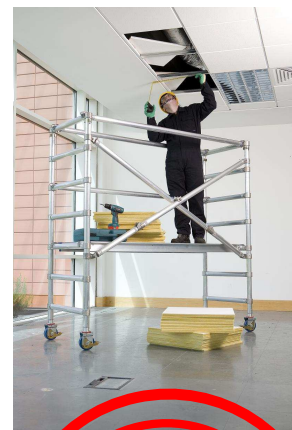

SLEVA 5%

~~16 950,00 Kč~~

~~20 509,50 Kč s DPH~~

16 102,50 Kč

19 484,03 Kč s DPH

Platí do vyprodání zásob