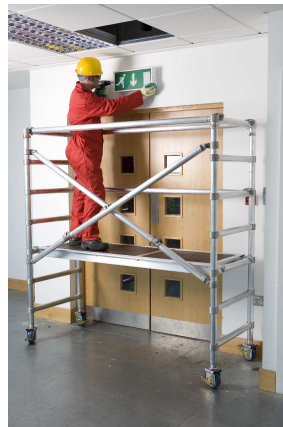

## SKLÁDACÍ PLOŠINA Z JEDINÉHO KUSU A PODLÁŽKY

Instant Snappy představuje lehkou, trvanlivou hliníkovou pracovní plošinu, kterou lze během několika sekund rozložit a smontovat. Je vysoce univerzální, lze kombinovat s věžovými systémy Instant Span a dosahovat pracovních výšek do 4 m. Poskytuje pevnou pracovní plošinu, kterou lze převážet v malé dodávce. Jednoduchost konstrukce snižuje nebezpečí nesprávného provedení montáže nebo ztrátu dílů. Instant Snappy představuje unikátní vysokopevnostní spojovací systém Rib-Grip s desetiletou zárukou. Veškeré standardní díly mají prodlouženou záruku 3 roky. Splňuje EN1004 a směrnice pro práci ve výškách Třída zatížení 3.